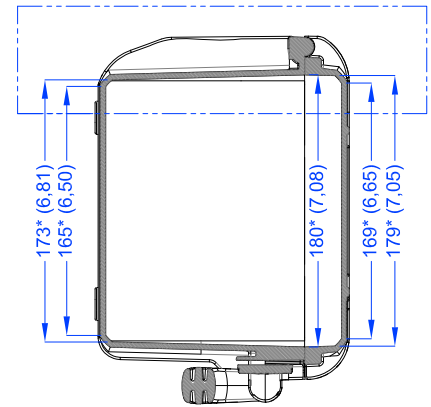

167,5* (6,59)

Lato Apertura
Opening Side

131,5* (5,18)

172 x 227* (6,77 x 8,94)

Vista Laterale
Side View

243* (9,56)

258* (10,16)

Vista Coperchio
Lid View

173* (6,81)

165* (6,50)

180* (7,08)

169* (6,65)

179* (7,05)

Sezione B-B
Section B-B

156* (6,14)

131* (5,16)

25* (0,98)

228* (8,98)

219* (8,62)

235* (9,25)

224* (8,82)

233* (9,17)

Sezione A-A
Section A-A

Panaro

Unit: * mm

() inch.

Descr:

MAX 235 H155

Note:

Rev:

1/2

Data: