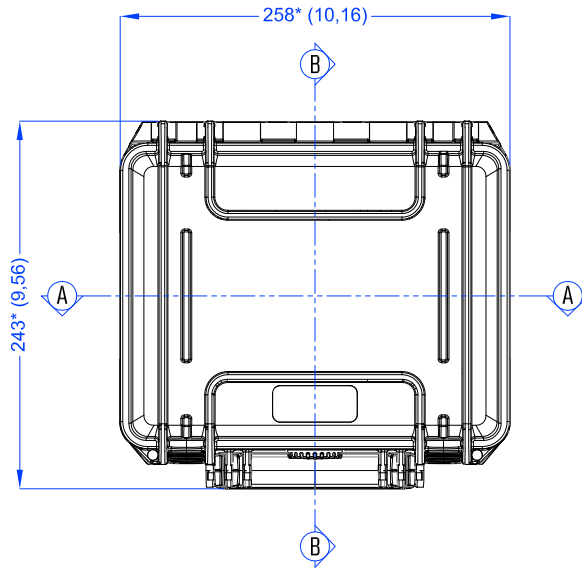

167,5* (6,59)

Lato Apertura
Opening Side

131,5* (5,18)

172 x 227* (6,77 x 8,94)

Vista Laterale
Side View

243* (9,56)

258* (10,16)

Vista Coperchio
Lid View

173* (6,81)

165* (6,50)

180* (7,08)

169* (6,65)

179* (7,05)

Sezione B-B
Section B-B

156* (6,14)

131* (5,16)

25* (0,98)

228* (8,98)

219* (8,62)

235* (9,25)

224* (8,82)

233* (9,17)

Sezione A-A
Section A-A

Panaro

Unit: * mm

() inch.

Descr:

MAX 235 H155

Note:

Rev:

1/2

Data: