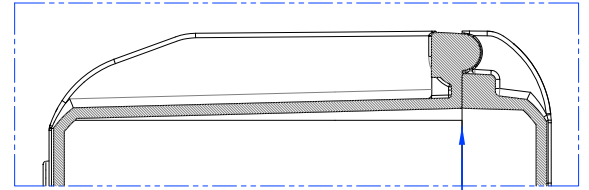

167,5* (6,59)

Lato Apertura
Opening Side

131,5* (5,18)

172 x 227* (6,77 x 8,94)

Vista Laterale
Side View

243* (9,56)

258* (10,16)

Vista Coperchio
Lid View

173* (6,81)

165* (6,50)

180* (7,08)

169* (6,65)

179* (7,05)

Sezione B-B
Section B-B

156* (6,14)

131* (5,16)

25* (0,98)

228* (8,98)

219* (8,62)

235* (9,25)

224* (8,82)

233* (9,17)

Sezione A-A
Section A-A

Panaro

Unit: * mm

() inch.

Descr:

MAX 235 H155

Note:

Rev:

1/2

Data: