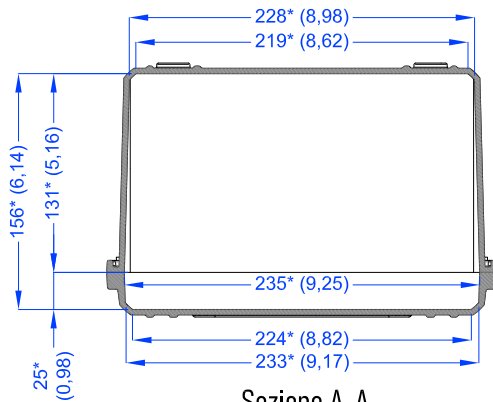

167,5* (6,59)

Lato Apertura
Opening Side

131,5* (5,18)

172 x 227* (6,77 x 8,94)

Vista Laterale
Side View

243* (9,56)

258* (10,16)

Vista Coperchio
Lid View

173* (6,81)

165* (6,50)

180* (7,08)

169* (6,65)

179* (7,05)

Sezione B-B
Section B-B

156* (6,14)

131* (5,16)

25* (0,98)

228* (8,98)

219* (8,62)

235* (9,25)

224* (8,82)

233* (9,17)

Sezione A-A
Section A-A

Panaro

Unit: * mm

() inch.

Descr:

MAX 235 H155

Note:

Rev:

1/2

Data: